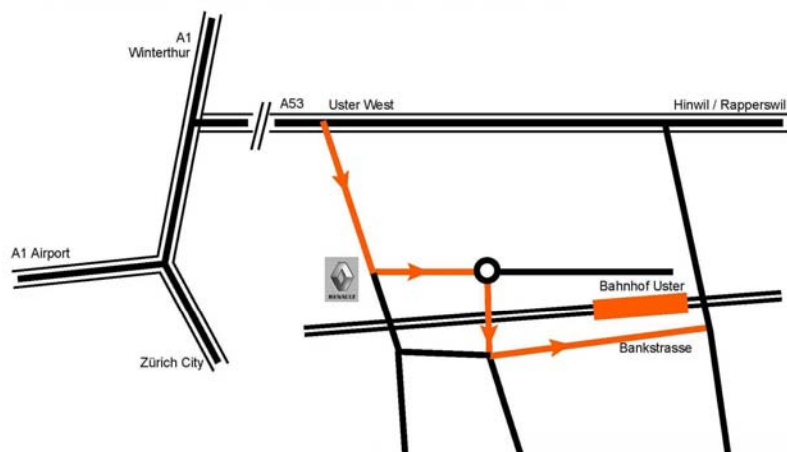

Smart Concept AG · Bankstrasse 6 · CH-8610 Uster

Wie Sie uns finden

Mit dem Auto aus Richtung Zürich, St. Gallen oder Rapperswil:

- Ab Autobahnausfahrt „Uster West“ Richtung Uster
- Nach 1.5 km bei Renault Garage links abbiegen
- Beim ersten Kreisell rechts abbiegen
- Nach der Unterführung links Richtung Bahnhof fahren
- Nach 200 m Einfahrt links Parking Bahnhofpassage
- Eingang zu unseren Büros direkt ab Parking hinten rechts, Lift, 2. OG

Mit der S-Bahn:

- Unsere Büros haben Geleiseanschluss und befinden sich in der Bahnhofüberbauung Uster über den Busterminals
- Benutzen Sie den Eingang beim Terminal Nr. 830 gegenüber CSS Versicherungen